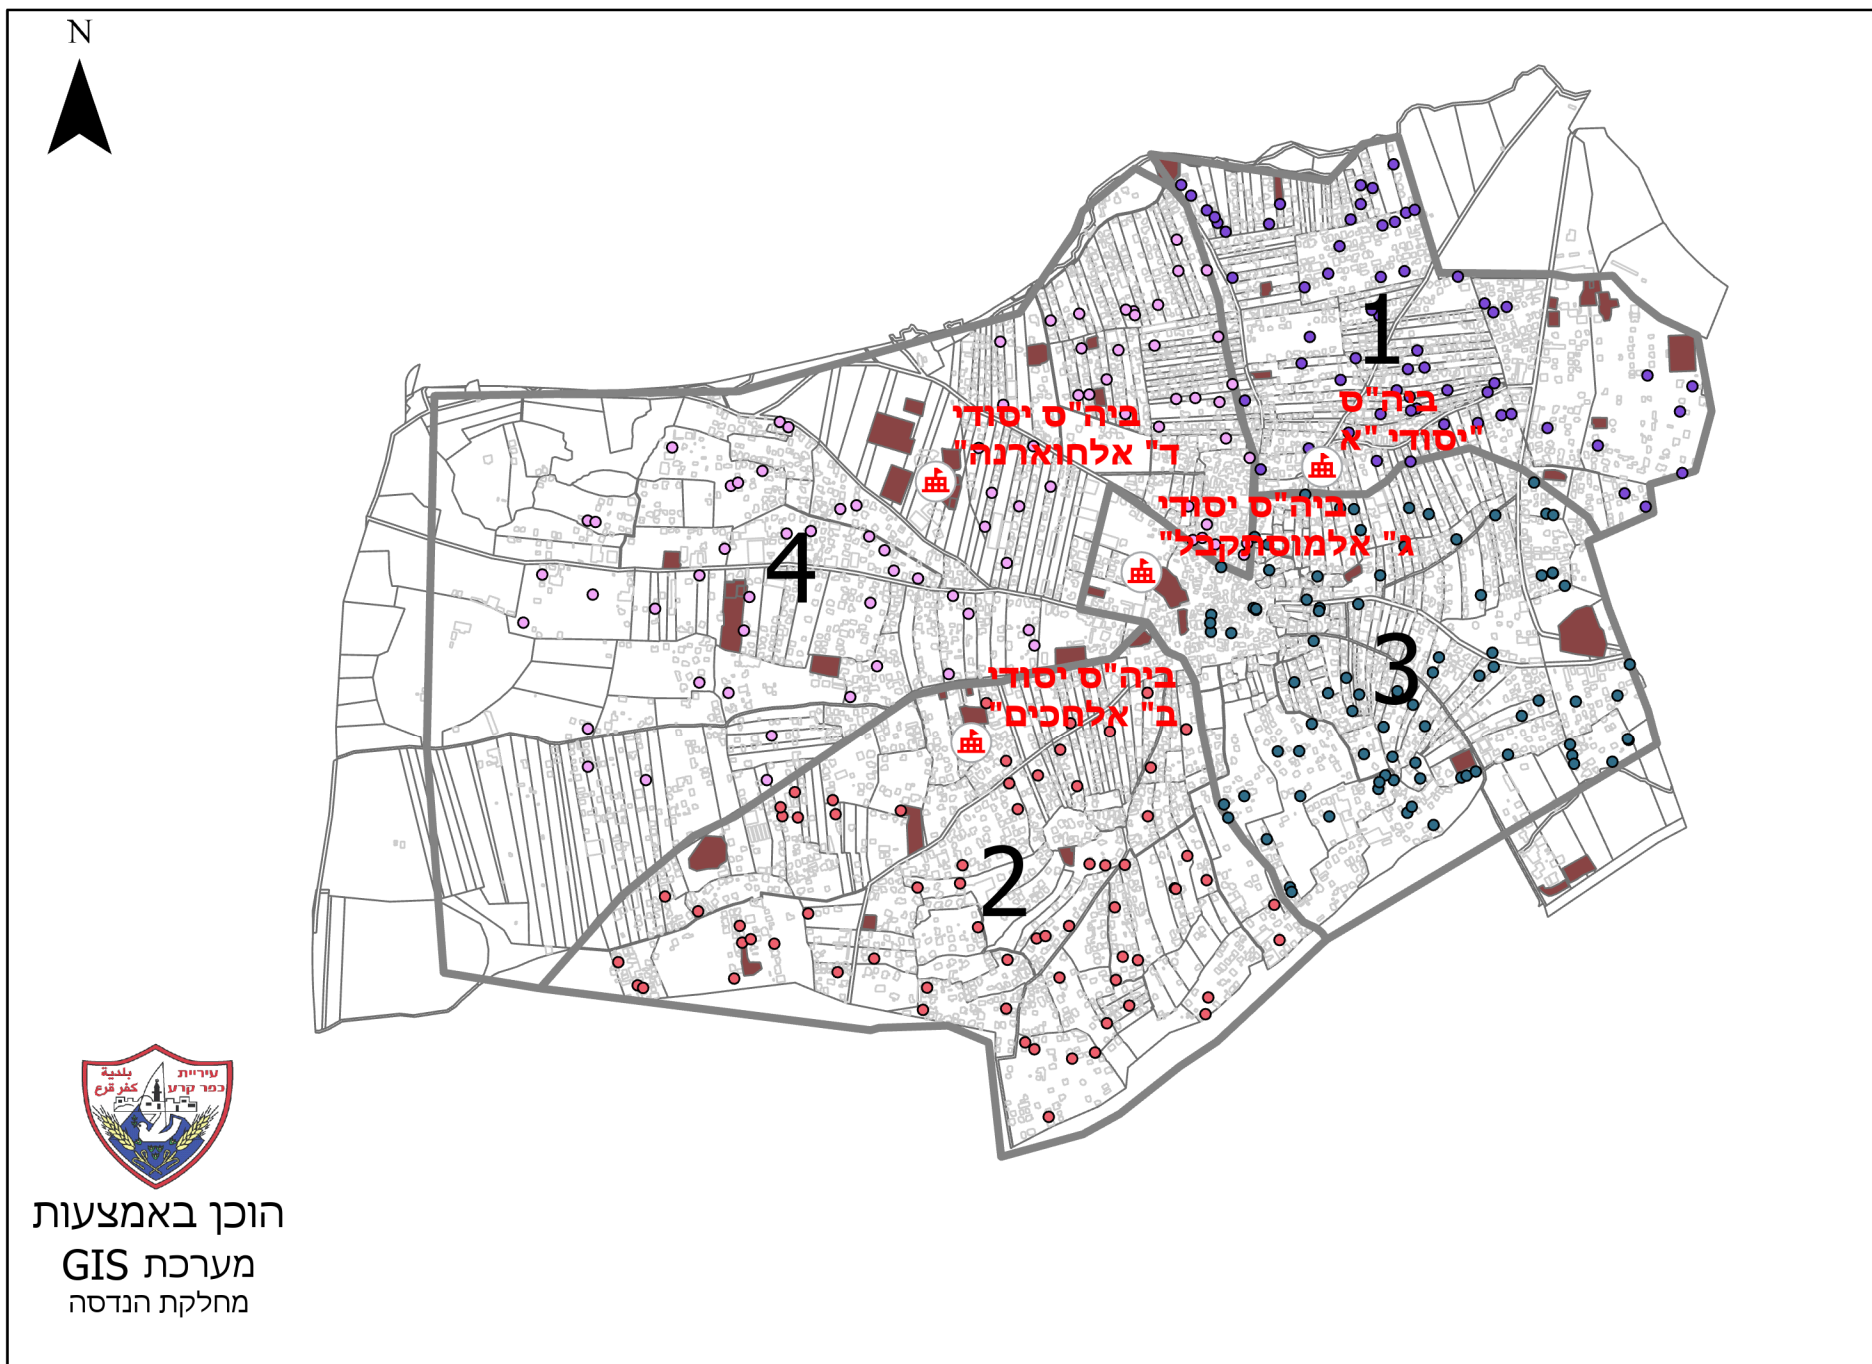

# רישום כיתה "א" 2024-2025 כפר קרע

הוכן באמצעות  
מערכת GIS  
מחלקת הנדסה