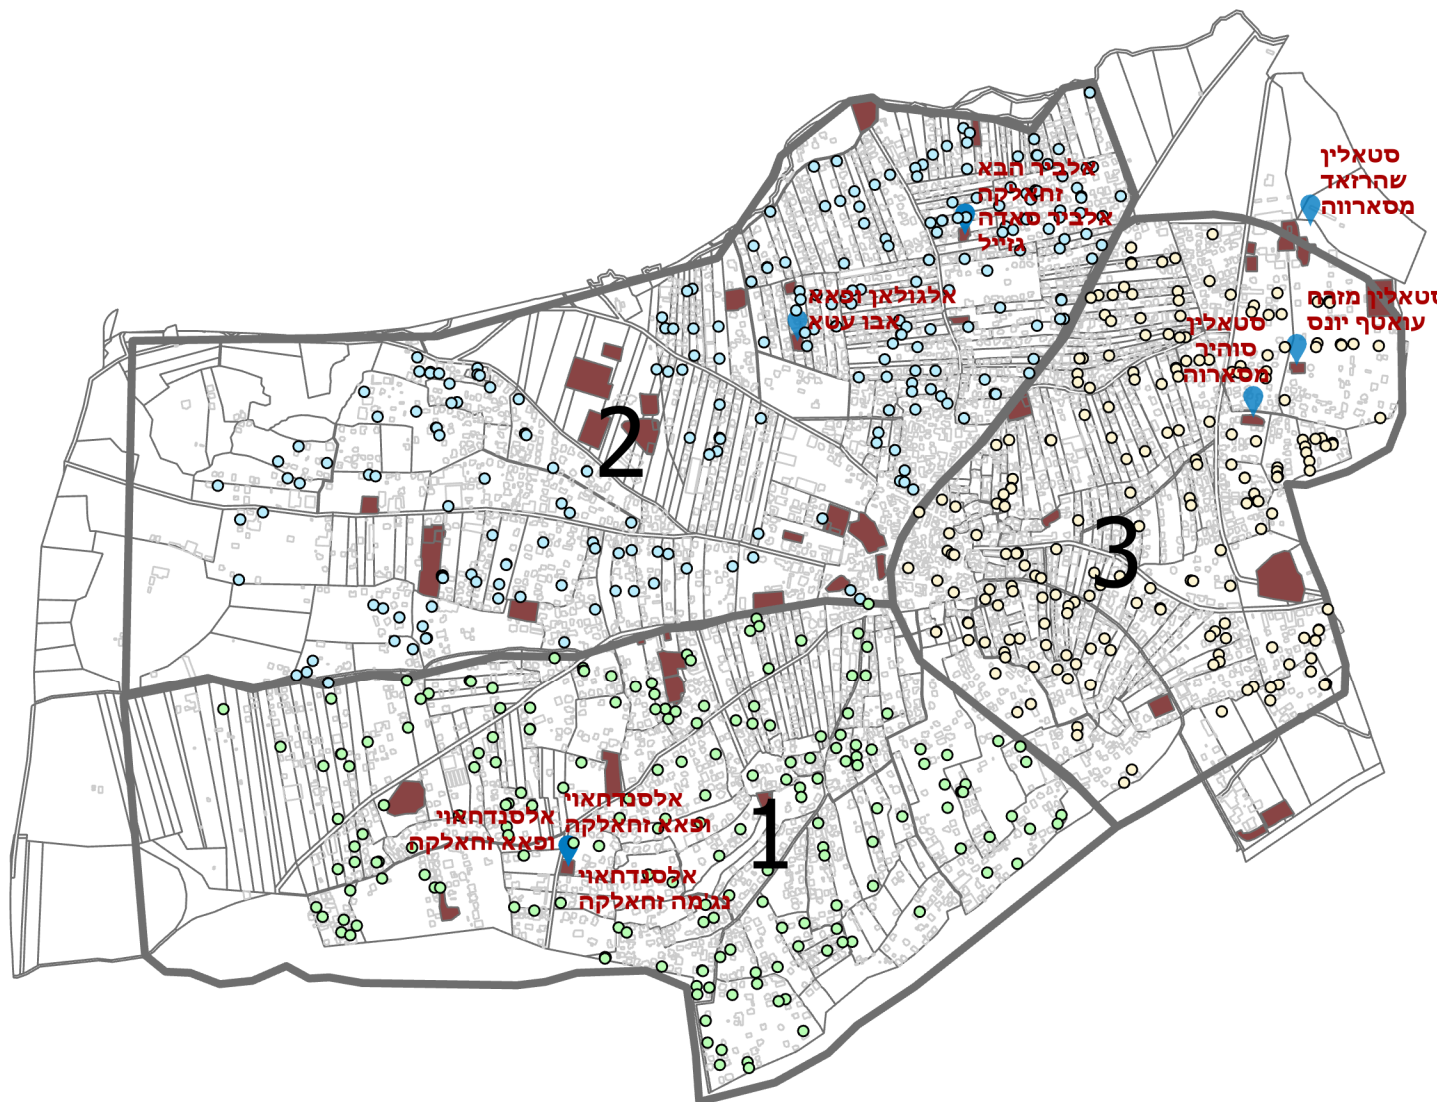

# רישום גני ילדים 2024-2025 גילאי 3-4 כפר קרע

N

הוכן באמצעות

מערכת GIS

מחלקת הנדסה